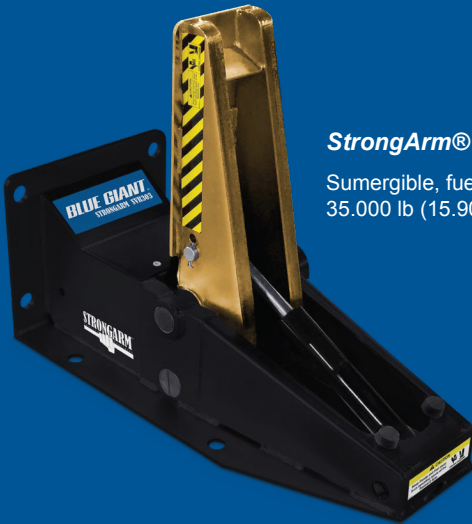

DESCRIPCIÓN GENERAL DE RETENEDORES DE VEHÍCULOS

BLUE GIANT®

StrongArm® SVR303

Sumergible, fuerza de retención hidráulica:
35.000 lb (15.909 kg)

StrongArm® TL85

Fuerza de retención hidráulica:
32.000 lb (14.545 kg)

StrongArm® RVR303

Empotrado, fuerza de retención hidráulica:
35.000 lb (15.909 kg)

StrongArm® HVR303

Gancho, fuerza de restricción eléctrica:
32.000 lb (14.545 kg)

StrongArm® ML10

Fuerza de retención manual:
30.000 lb (13.636 kg)

STRONGARM™

Vehicle Restraint

SISTEMA DE RETENCIÓN DEL VEHÍCULO

BUILT STRONG | HOLDS STRONG

DESCRIPCIÓN GENERAL DE RETENEDORES DE VEHÍCULOS

BLUE GIANT®

BARRA RIG/BARRA ANTIEMPOTRAMIENTO ICC	CONTACTO	SUJECCIÓN	OPERACIÓN	INSTALACIÓN	APLICACIÓN
 StrongArm™ SVR303	Sin impacto	Pasivo	Hidráulico	Pared o suelo	
 StrongArm™ TL85	Sin impacto	Pasivo	Hidráulico	Pared o suelo	
 StrongArm™ RVR303	Sin impacto	Activo	Hidráulico (gancho)	Empotrado	
 StrongArm™ HVR303	Impacto	Activo	Eléctrico (gancho)	Pared	
 StrongArm™ ML10	Sin impacto	Pasivo	Manual	Pared o suelo	

SISTEMA DE SUJECCIÓN DE RUEDAS

 StrongArm™ WVR303	Sin impacto	Activo	Hidráulico	Entrada de vehículos (Piso)	
--	-------------	--------	------------	-----------------------------	---

BLUE GIANT®
BLUE GIANT EQUIPMENT CORPORATION